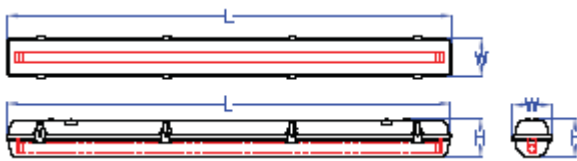

### Lighting frame dimensions (燈具尺寸示意圖):